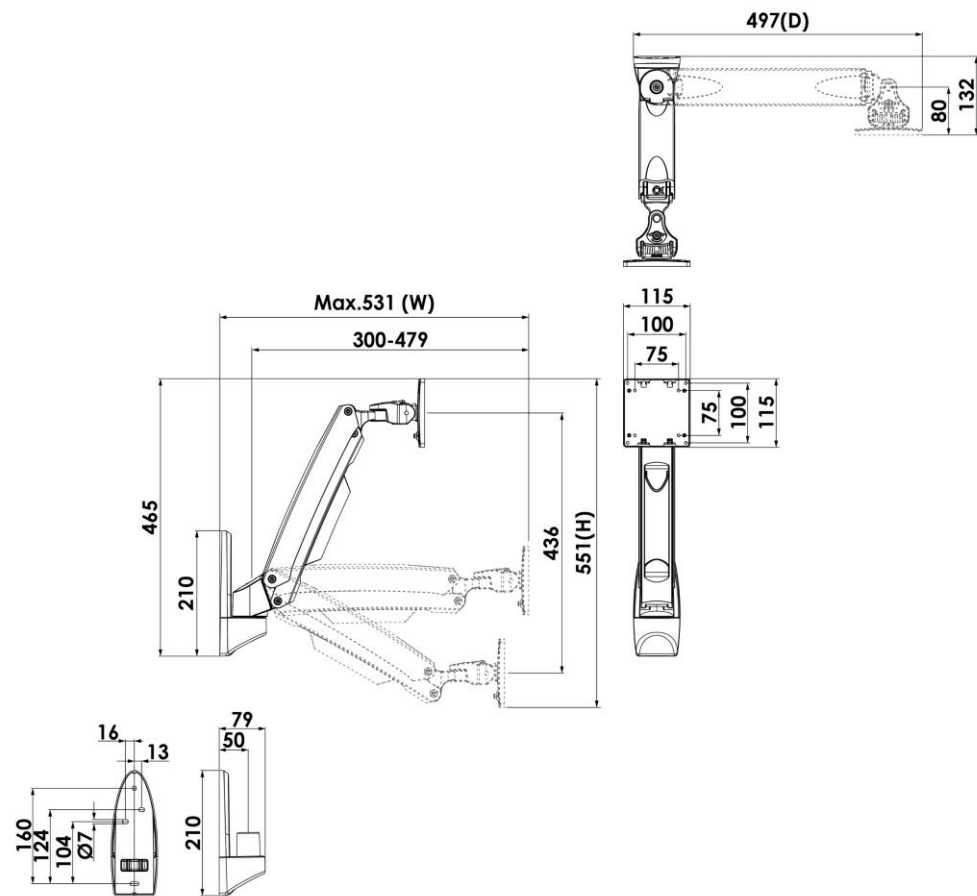

TOPSKYS
www.topskys.com

Model Name:WUW10Q

材料及规格

净重	5.8kg (12.79 lbs)
尺寸(W*H*D)	531 x 551 x 497 mm(20.91" x 21.69" x19.56")
螺丝型号	M4
材质	铁/铝合金/塑胶

参数范围

安装头调整	左右调节	+/-90°
	倾仰调节	+/-20°
	旋转角度	360°
	扭力调节	左松右紧
主要参数	安装孔位	100x100 / 75x75 mm
	适合尺寸	≤49"
	承重范围	12~19kg (26.46~41.89 lbs)
	曲面屏适合尺寸	≤49"
	曲率	≥1500R
高度调整	曲面屏承重范围	7.5-14.5 kg (16.53-31.97 lbs)
	高度调节范围 (支臂)	436mm (17.17")
	支臂扭力调节	有
距离墙面最大距离	倾仰 (支臂)	-30°(向下) ~ +65°(向上)
	距离墙面最大距离	531mm(20.91")
距离墙面最小距离	132mm(5.2")	
延长臂	1	
理线槽	有	

≤ 49"

12-19 kg
26.46-41.89 lbs

MONITOR

≤ 49"

7.5-14.5 kg
16.53-31.97 lbs

CURVED

≥1500R

±90°

VESA	Tilt	Rotate	Swivel	Cable Management	Height Adjust	Torque Adjust
<p>100x100 75x75(mm)</p>	<p>±20°</p>	<p>360°</p>	<p>±90°</p>		<p>+65° -30°</p>	