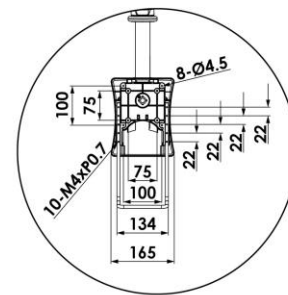

**TOPSKYS**

www.topskys.com

Model Name:ALF220

材料及规格		
净重	TBD	
尺寸(W*H*D)	250x2635x1946mm( 9.84"x103.7"x76.6" )	
螺丝型号	M4	
材质	铁/铝合金/塑胶	
参数范围		
安装头调整	左右调节	+/-185°
	接头调整	+/-5°
	旋转角度	-60° ~ 20°
	安装孔位	100x100 / 75x75mm
主要参数	支架类型	单屏
	适合尺寸	15"~24"
	承重范围	1~6.5kg(2.21~14.33 lbs)
	支臂旋转 (1)	+/-90°
	高度调整	
高度调整	高度调节范围 (支臂)	1467 mm (57.76")
	支臂扭力调节	有
	倾斜(支臂1)	90°
	倾斜(支臂2)	82.5°
延长臂	2	
理线管理	理线管理	有
	可穿的线材接头直径	ø23 mm

Spigot Inner Diameter

VESA	Tilt	Swivel	Rotate	Torque Adjust
<p>100x100 75x75(mm)</p>	<p>+20° -60°</p>	<p>±185°</p>	<p>±5°</p>	