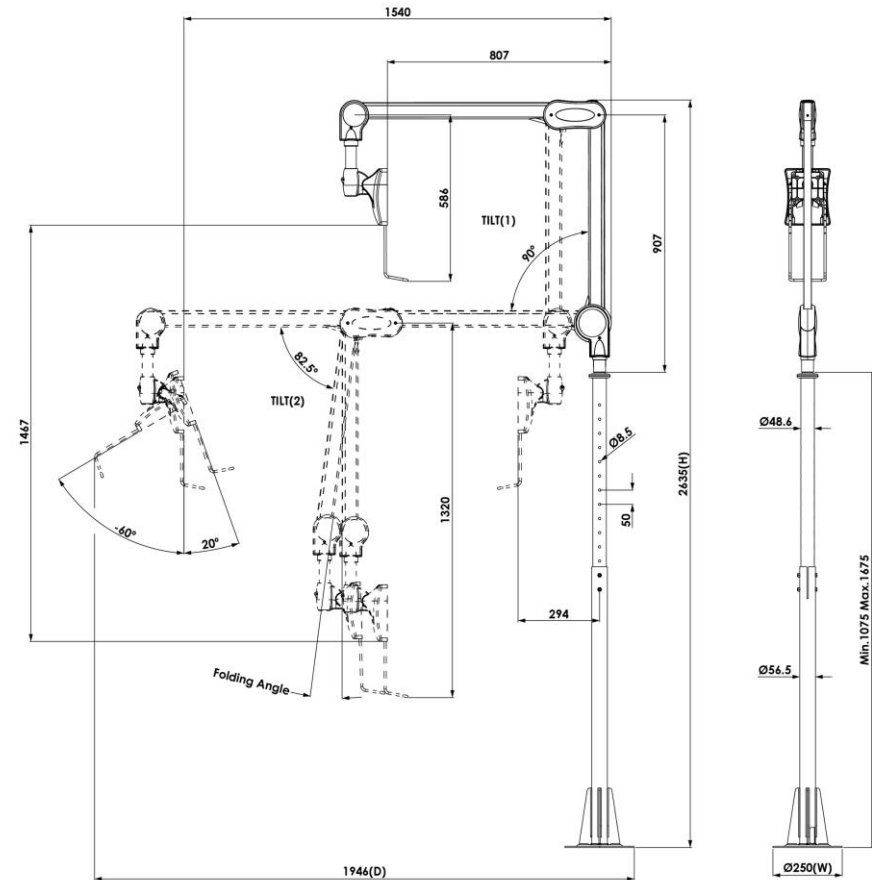

**TOPSKYS**

www.topskys.com

Model Name:ALF220

材料及规格		
净重	TBD	
尺寸(W*H*D)	250x2635x1946mm( 9.84"x103.7"x76.6" )	
螺丝型号	M4	
材质	铁/铝合金/塑胶	
参数范围		
安装头调整	左右调节	+/-185°
	接头调整	+/-5°
	旋转角度	-60° ~ 20°
	安装孔位	100x100 / 75x75mm
主要参数	支架类型	单屏
	适合尺寸	15"~24"
	承重范围	1~6.5kg(2.21~14.33 lbs)
	支臂旋转 (1)	+/-90°
	高度调整	
高度调整	高度调节范围 (支臂)	1467 mm (57.76")
	支臂扭力调节	有
	倾斜(支臂1)	90°
	倾斜(支臂2)	82.5°
延长臂	2	
理线管理	理线管理	有
	可穿的线材接头直径	ø23 mm

Spigot Inner Diameter

VESA	Tilt	Swivel	Rotate	Torque Adjust
<p>100x100 75x75(mm)</p>	<p>+20° -60°</p>	<p>±185°</p>	<p>±5°</p>	