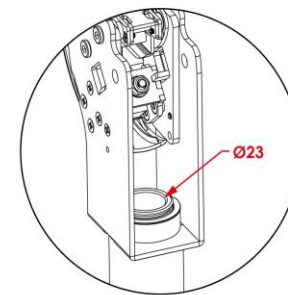

**TOPSKYS**

www.topskys.com

Model Name:ALF220

材料及规格		
净重	TBD	
尺寸(W*H*D)	250x2635x1946mm( 9.84"x103.7"x76.6" )	
螺丝型号	M4	
材质	铁/铝合金/塑胶	
参数范围		
安装头调整	左右调节	+/-185°
	接头调整	+/-5°
	旋转角度	-60° ~ 20°
	安装孔位	100x100 / 75x75mm
主要参数	支架类型	单屏
	适合尺寸	15"~24"
	承重范围	1~6.5kg(2.21~14.33 lbs)
	支臂旋转 (1)	+/-90°
	高度调整	
高度调整	高度调节范围 (支臂)	1467 mm (57.76")
	支臂扭力调节	有
	倾斜(支臂1)	90°
	倾斜(支臂2)	82.5°
延长臂	2	
理线管理	理线管理	有
	可穿的线材接头直径	ø23 mm

Spigot Inner Diameter

VESA	Tilt	Swivel	Rotate	Torque Adjust
<p>100x100 75x75(mm)</p>	<p>+20° -60°</p>	<p>±185°</p>	<p>±5°</p>	