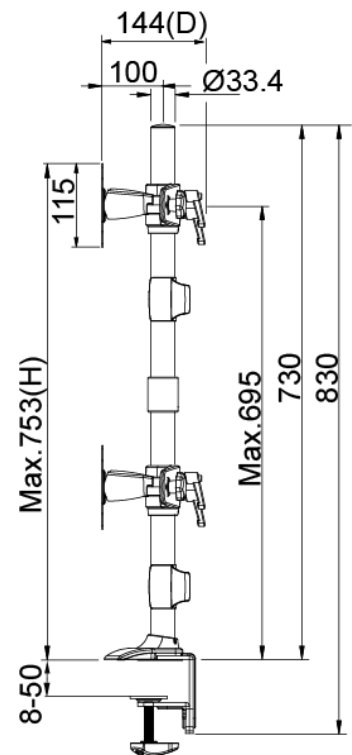

TOPSKYS

www.topskys.com

Model : TC744

SPECIFICATIONS

| | |
|--------|------------------------------------|
| 安装标准尺寸 | 100x100 / 75x75 mm |
| 特殊规格 | M4 |
| 材质 | Steel/Aluminum Alloy/Plastic |
| 尺寸 | 715*753*138mm(28.15"x29.65"x5.43") |
| 重量 | 6.41 Kg (14.13lbs) |
| 左右倾斜角度 | +/- 20° |
| 上下倾斜角度 | +/- 20° |
| 单头承重范围 | 2-8kg |
| 支持尺寸 | < 27" |
| 可旋转角度 | 360° |

Kensington Lock