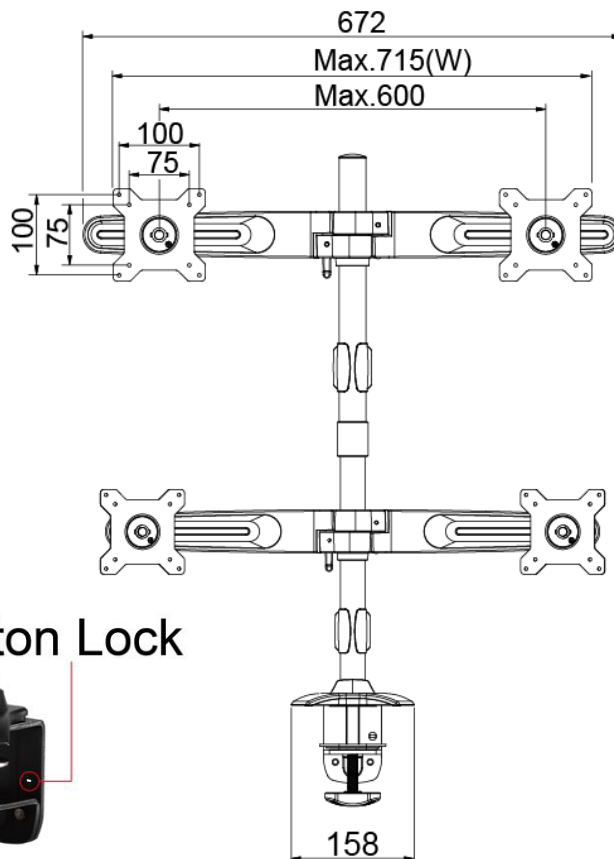

TOPSKYS

www.topskys.com

Model : TC744

SPECIFICATIONS

| | |
|--------|------------------------------------|
| 安装标准尺寸 | 100x100 / 75x75 mm |
| 特殊规格 | M4 |
| 材质 | Steel/Aluminum Alloy/Plastic |
| 尺寸 | 715*753*138mm(28.15"x29.65"x5.43") |
| 重量 | 6.41 Kg (14.13lbs) |
| 左右倾斜角度 | +/- 20° |
| 上下倾斜角度 | +/- 20° |
| 单头承重范围 | 2-8kg |
| 支持尺寸 | < 27" |
| 可旋转角度 | 360° |

Kensington Lock