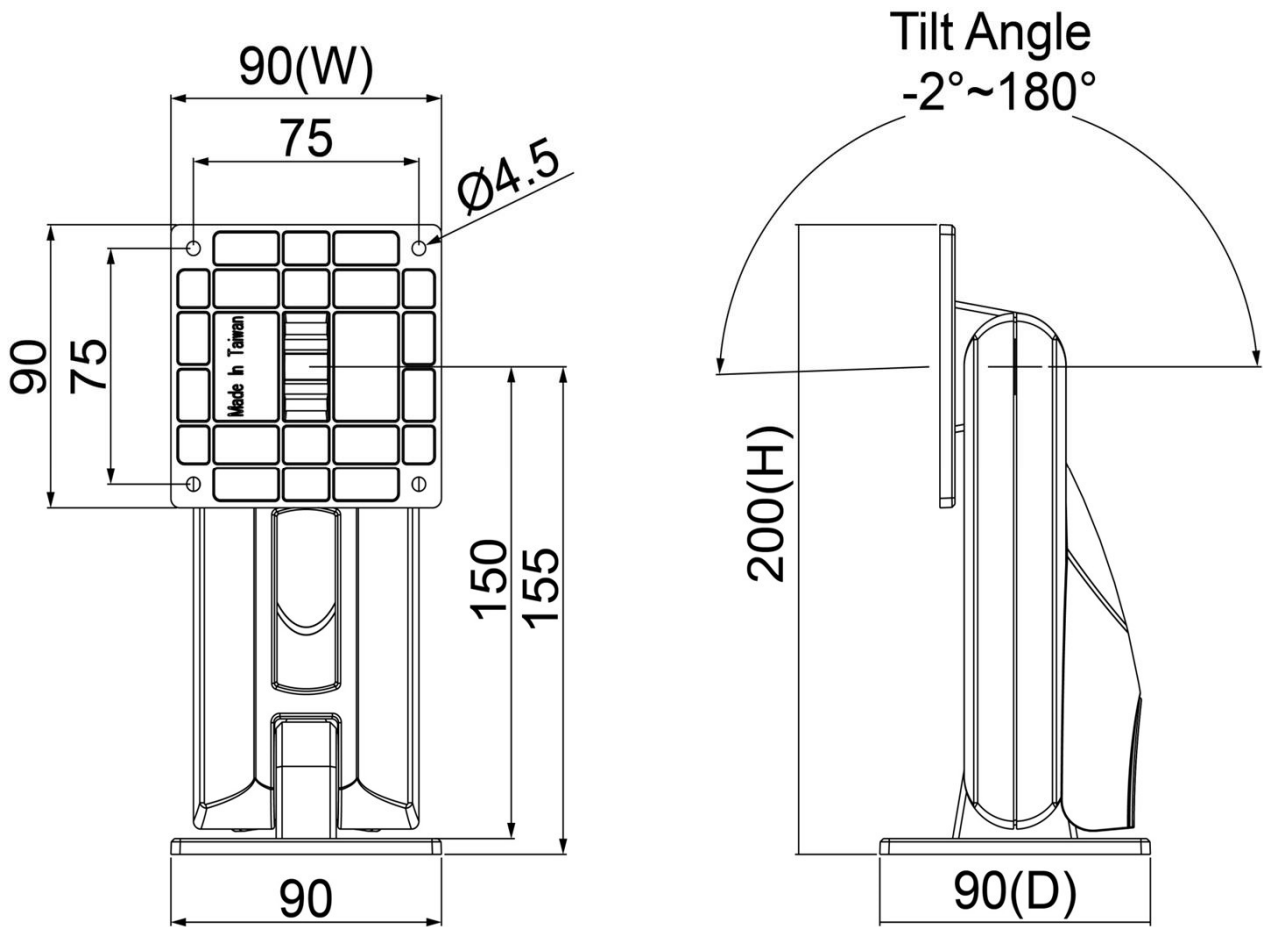

**TOPSKYS**

www.topskys.com

Model Name:SB152

完整系统

净重	1.00 Kg (2.21lbs)
尺寸(W*H*D)	90 x 200 x 90 mm ( 3.54" x 7.87" x 3.54" )
材质	钢/塑胶/锌铝合金
螺丝型号	M4
显示系统	
倾斜	-2°(向下) ~ +180°(向上)
安装孔位	75X75 mm
支持重量 (范围)	13kg(28.7lbs)
面板尺寸支持	≦ 17"