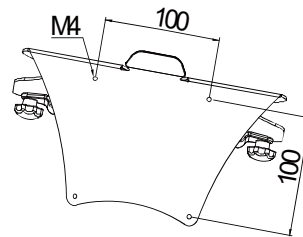

www.topskys.com

Model Name:AON01

完整的系统

净重	1.20 Kg (2.65lbs)
尺寸(W*H*D)	236 x 420 x 154 mm (9.29" x 16.54" x 6.06")
材质	塑胶/钢
螺丝型号	M4
显示系统	
安装孔位	100x100 mm
支持最大重量	5.5Kg(12.1lbs)
最大工作空间	227~401 mm (8.94" ~ 15.79")