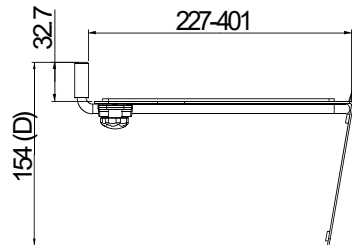

www.topskys.com

Model Name:AON01

完整的系统

净重	1.20 Kg (2.65lbs)
尺寸(W*H*D)	236 x 420 x 154 mm (9.29" x 16.54" x 6.06")
材质	塑胶/钢
螺丝型号	M4
显示系统	
安装孔位	100x100 mm
支持最大重量	5.5Kg(12.1lbs)
最大工作空间	227~401 mm (8.94" ~ 15.79")