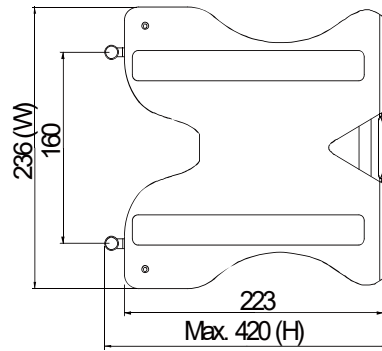

www.topskys.com

Model Name:AON01

完整的系统

净重	1.20 Kg (2.65lbs)
尺寸(W*H*D)	236 x 420 x 154 mm (9.29" x 16.54" x 6.06")
材质	塑胶/钢
螺丝型号	M4
显示系统	
安装孔位	100x100 mm
支持最大重量	5.5Kg(12.1lbs)
最大工作空间	227~401 mm (8.94" ~ 15.79")