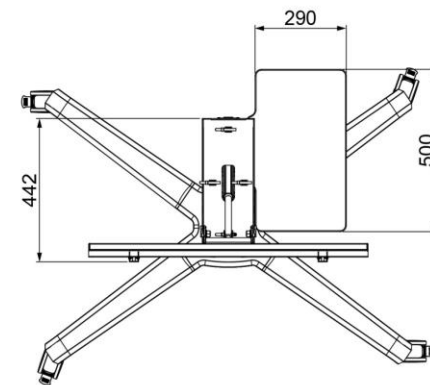

TOPSKYS

www.topskys.com

Model Name: CPM860

完整的系统		
净重	47.1 kg (103.84 lbs)	
尺寸(W*H*D)	1314x1648x985mm (51.73" X64.88" X38.78")	
螺丝型号	M4, M5, M6, M8	
材质	锌铝合金/塑胶/钢	
电力系统		
输入电压 (充电器)	AC-in 100~240V 50/60 Hz	
用户界面		
控制面板	按钮 (上/下) /射频遥控器	
显示系统		
铰链模块	倾斜	0° ~ 90°
显示屏支持	最大安装孔拉	800x600mm
	建议屏幕尺寸支持	80"
	最大重量负荷	120 kg (264.55 lbs)
基本系统		
脚轮	数量	4
	锁定/制动	4
主升降机	托盘	Yes
	高度调节范围	500 mm (19.69")
	张力扭矩调整	不适用*
	*锁定显示器和主电梯在大车设置移动前始终是必要的。	
环境保护		
符合RoHS/REACH标准	Yes	