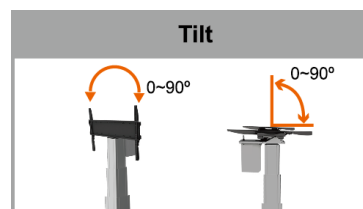

TOPSKYS

www.topskys.com

Model Name: CPM860

完整的系统		
净重	47.1 kg (103.84 lbs)	
尺寸(W*H*D)	1314x1648x985mm (51.73" X64.88" X38.78")	
螺丝型号	M4, M5, M6, M8	
材质	锌铝合金/塑胶/钢	
电力系统		
输入电压 (充电器)	AC-in 100~240V 50/60 Hz	
用户界面		
控制面板	按钮 (上/下) /射频遥控器	
显示系统		
铰链模块	倾斜	0° ~ 90°
显示屏支持	最大安装孔拉	800x600mm
	建议屏幕尺寸支持	80"
	最大重量负荷	120 kg (264.55 lbs)
基本系统		
脚轮	数量	4
	锁定/制动	4
主升降机	托盘	Yes
	高度调节范围	500 mm (19.69")
	张力扭矩调整	不适用*
	*锁定显示器和主电梯在大车设置移动前始终是必要的。	
环境保护		
符合RoHS/REACH标准	Yes	