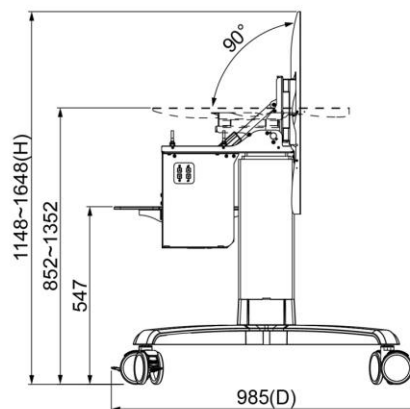

TOPSKYS

www.topskys.com

Model Name: CPM860

完整的系统		
净重	47.1 kg (103.84 lbs)	
尺寸(W*H*D)	1314x1648x985mm (51.73" X64.88" X38.78")	
螺丝型号	M4, M5, M6, M8	
材质	锌铝合金/塑胶/钢	
电力系统		
输入电压 (充电器)	AC-in 100~240V 50/60 Hz	
用户界面		
控制面板	按钮 (上/下) /射频遥控器	
显示系统		
铰链模块	倾斜	0° ~ 90°
显示屏支持	最大安装孔拉	800x600mm
	建议屏幕尺寸支持	80"
	最大重量负荷	120 kg (264.55 lbs)
基本系统		
脚轮	数量	4
	锁定/制动	4
主升降机	托盘	Yes
	高度调节范围	500 mm (19.69")
	张力扭矩调整	不适用*
	*锁定显示器和主电梯在大车设置移动前始终是必要的。	
环境保护		
符合RoHS/REACH标准	Yes	