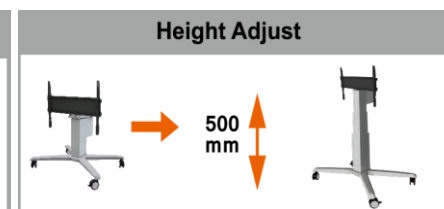

TOPSKYS

www.topskys.com

Model Name: CPM860

完整的系统		
净重	47.1 kg (103.84 lbs)	
尺寸(W*H*D)	1314x1648x985mm (51.73" X64.88" X38.78")	
螺丝型号	M4, M5, M6, M8	
材质	锌铝合金/塑胶/钢	
电力系统		
输入电压 (充电器)	AC-in 100~240V 50/60 Hz	
用户界面		
控制面板	按钮 (上/下) /射频遥控器	
显示系统		
铰链模块	倾斜	0° ~ 90°
显示屏支持	最大安装孔拉	800x600mm
	建议屏幕尺寸支持	80"
	最大重量负荷	120 kg (264.55 lbs)
基本系统		
脚轮	数量	4
	锁定/制动	4
主升降机	托盘	Yes
	高度调节范围	500 mm (19.69")
	张力扭矩调整	不适用*
	*锁定显示器和主电梯在大车设置移动前始终是必要的。	
环境保护		
符合RoHS/REACH标准	Yes	