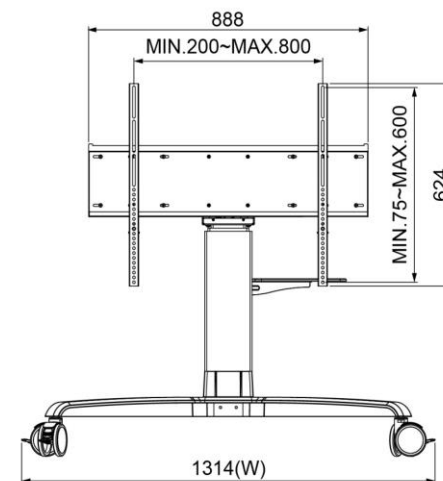

TOPSKYS

www.topskys.com

Model Name: CPM860

完整的系统		
净重	47.1 kg (103.84 lbs)	
尺寸(W*H*D)	1314x1648x985mm (51.73" X64.88" X38.78")	
螺丝型号	M4, M5, M6, M8	
材质	锌铝合金/塑胶/钢	
电力系统		
输入电压 (充电器)	AC-in 100~240V 50/60 Hz	
用户界面		
控制面板	按钮 (上/下) /射频遥控器	
显示系统		
铰链模块	倾斜	0° ~ 90°
显示屏支持	最大安装孔拉	800x600mm
	建议屏幕尺寸支持	80"
	最大重量负荷	120 kg (264.55 lbs)
基本系统		
脚轮	数量	4
	锁定/制动	4
主升降机	托盘	Yes
	高度调节范围	500 mm (19.69")
	张力扭矩调整	不适用*
	*锁定显示器和主电梯在大车设置移动前始终是必要的。	
环境保护		
符合RoHS/REACH标准	Yes	