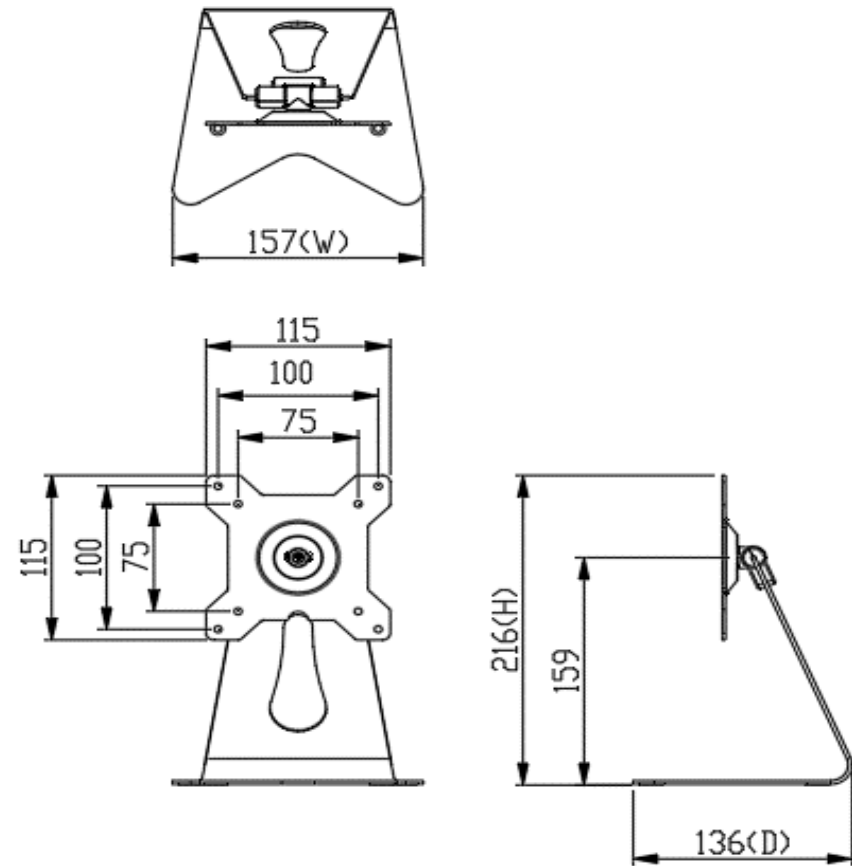

**TOPSKYS**

www.topskys.com

Model Name:IPB010

完整的系统		
净重	0.75 kg (1.65lbs)	
尺寸(W*H*D)	157 x 216 x 136 mm ( 6.18" x 8.50" x 5.35" )	
螺丝型号	M4	
材质	钢	
显示系统		
铰链模块	倾斜角度	-23°~+151°
	支架旋转 (枢轴)	360°
显示屏支持	安装孔位	100X100 / 75x75 mm
	支持尺寸	≦12"
	承重	1.2 kg ( 2.6 lbs )
电缆管理	Yes	

Screen	VESA	Rotate	Adjust Tilt Angle