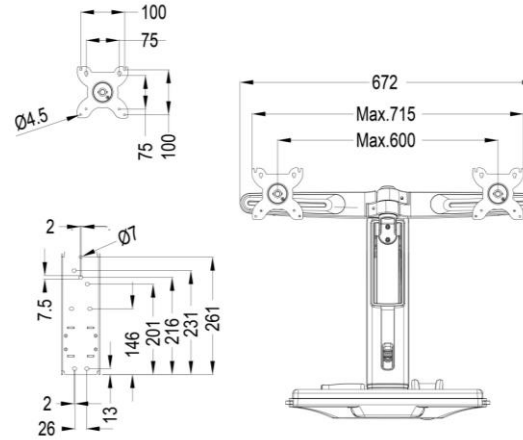

# TOPSKYS

www.topskys.com

Model Name: OEW12E

完整的系统		
净重	10.61kg(23.39 lbs)	
尺寸(W*H*D)	1007 x 556.5 x 730.6 mm ( 39.65" x 21.91" x 28.76" )	
螺丝类型	M4	
材质	锌铝合金/塑胶/钢	
显示系统		
铰链模块	左右旋转	+/-90°
	上下倾斜	0° ~ + 30°
	倾斜 (键盘)	0 ~ 90°
	旋转	360°
	用户转矩调整	可用
显示支持	安装孔位	100x100 / 75x75 mm
	显示类型	双显示器
	面板尺寸支持	≤24"
	支持重量 (手臂)	2~8kg(4.4~17.6lbs)
	支持重量 (键盘)	2.5kg(5.5lbs)
高度调整	高度调节范围	124mm(4.88")
	张力转矩调整	Yes
	倾斜 (ARM)	N/A
最大工作空间	449 x 207 mm ( 17.68" X 8.15" ) 用于键盘托盘	
延伸臂提供	1	
电缆管理	Yes	

Screen	VESA	Tilt	Rotate	Swivel	Cable Management	Height Adjust	Torque Adjust
≤ 24"	100×100 75×75 (mm)	+30° 0°	360°	±90° ±90°		124mm	