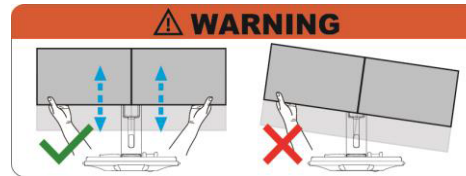

# TOPSKYS

www.topskys.com

Model Name: OEW12E

完整的系统		
净重	10.61kg(23.39 lbs)	
尺寸(W*H*D)	1007 x 556.5 x 730.6 mm ( 39.65" x 21.91" x 28.76" )	
螺丝类型	M4	
材质	锌铝合金/塑胶/钢	
显示系统		
铰链模块	左右旋转	+/-90°
	上下倾斜	0° ~ + 30°
	倾斜 (键盘)	0 ~ 90°
	旋转	360°
	用户转矩调整	可用
显示支持	安装孔位	100x100 / 75x75 mm
	显示类型	双显示器
	面板尺寸支持	≤24"
	支持重量 (手臂)	2~8kg(4.4~17.6lbs)
	支持重量 (键盘)	2.5kg(5.5lbs)
高度调整	高度调节范围	124mm(4.88")
	张力转矩调整	Yes
	倾斜 (ARM)	N/A
最大工作空间	449 x 207 mm ( 17.68" X 8.15" ) 用于键盘托盘	
延伸臂提供	1	
电缆管理	Yes	

Screen	VESA	Tilt	Rotate	Swivel	Cable Management	Height Adjust	Torque Adjust
≤ 24"	100×100 75×75 (mm)	+30° 0°	360°	±90° ±90°		124mm	