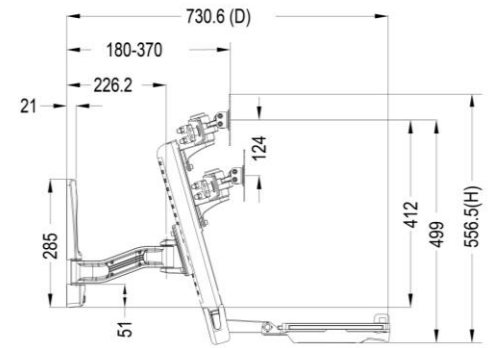

# TOPSKYS

www.topskys.com

Model Name: OEW12E

完整的系统		
净重	10.61kg(23.39 lbs)	
尺寸(W*H*D)	1007 x 556.5 x 730.6 mm ( 39.65" x 21.91" x 28.76" )	
螺丝类型	M4	
材质	锌铝合金/塑胶/钢	
显示系统		
铰链模块	左右旋转	+/-90°
	上下倾斜	0° ~ + 30°
	倾斜 (键盘)	0 ~ 90°
	旋转	360°
	用户转矩调整	可用
显示支持	安装孔位	100x100 / 75x75 mm
	显示类型	双显示器
	面板尺寸支持	≤24"
	支持重量 (手臂)	2~8kg(4.4~17.6lbs)
	支持重量 (键盘)	2.5kg(5.5lbs)
高度调整	高度调节范围	124mm(4.88")
	张力转矩调整	Yes
	倾斜 (ARM)	N/A
最大工作空间	449 x 207 mm ( 17.68" X 8.15" ) 用于键盘托盘	
延伸臂提供	1	
电缆管理	Yes	

Screen	VESA	Tilt	Rotate	Swivel	Cable Management	Height Adjust	Torque Adjust
≤ 24"	100×100 75×75 (mm)	+30° 0°	360°	±90° ±90°		124mm	