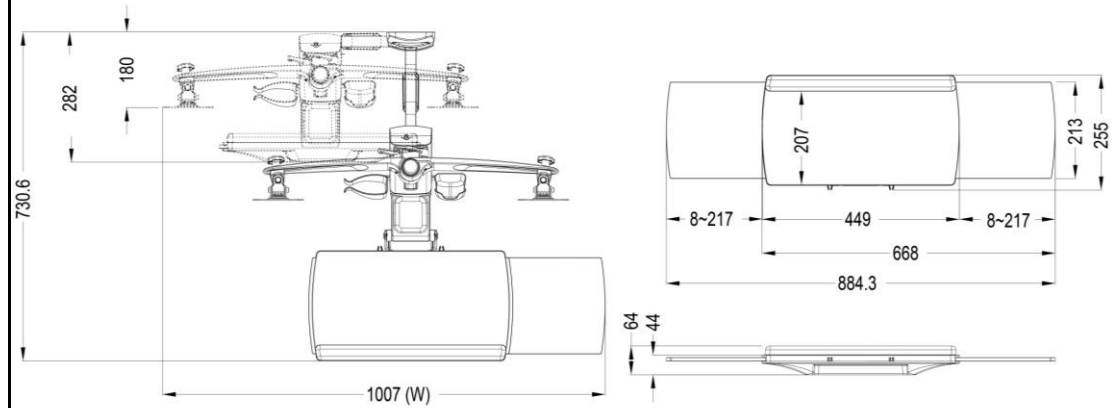

# TOPSKYS

www.topskys.com

Model Name: OEW12E

完整的系统		
净重	10.61kg(23.39 lbs)	
尺寸(W*H*D)	1007 x 556.5 x 730.6 mm ( 39.65" x 21.91" x 28.76" )	
螺丝类型	M4	
材质	锌铝合金/塑胶/钢	
显示系统		
铰链模块	左右旋转	+/-90°
	上下倾斜	0° ~ + 30°
	倾斜 (键盘)	0 ~ 90°
	旋转	360°
	用户转矩调整	可用
显示支持	安装孔位	100x100 / 75x75 mm
	显示类型	双显示器
	面板尺寸支持	≤24"
	支持重量 (手臂)	2~8kg(4.4~17.6lbs)
	支持重量 (键盘)	2.5kg(5.5lbs)
高度调整	高度调节范围	124mm(4.88")
	张力转矩调整	Yes
	倾斜 (ARM)	N/A
最大工作空间	449 x 207 mm ( 17.68" X 8.15" ) 用于键盘托盘	
延伸臂提供	1	
电缆管理	Yes	

Screen	VESA	Tilt	Rotate	Swivel	Cable Management	Height Adjust	Torque Adjust
≤ 24"	100×100 75×75 (mm)	+30° 0°	360°	±90° ±90°		124mm	