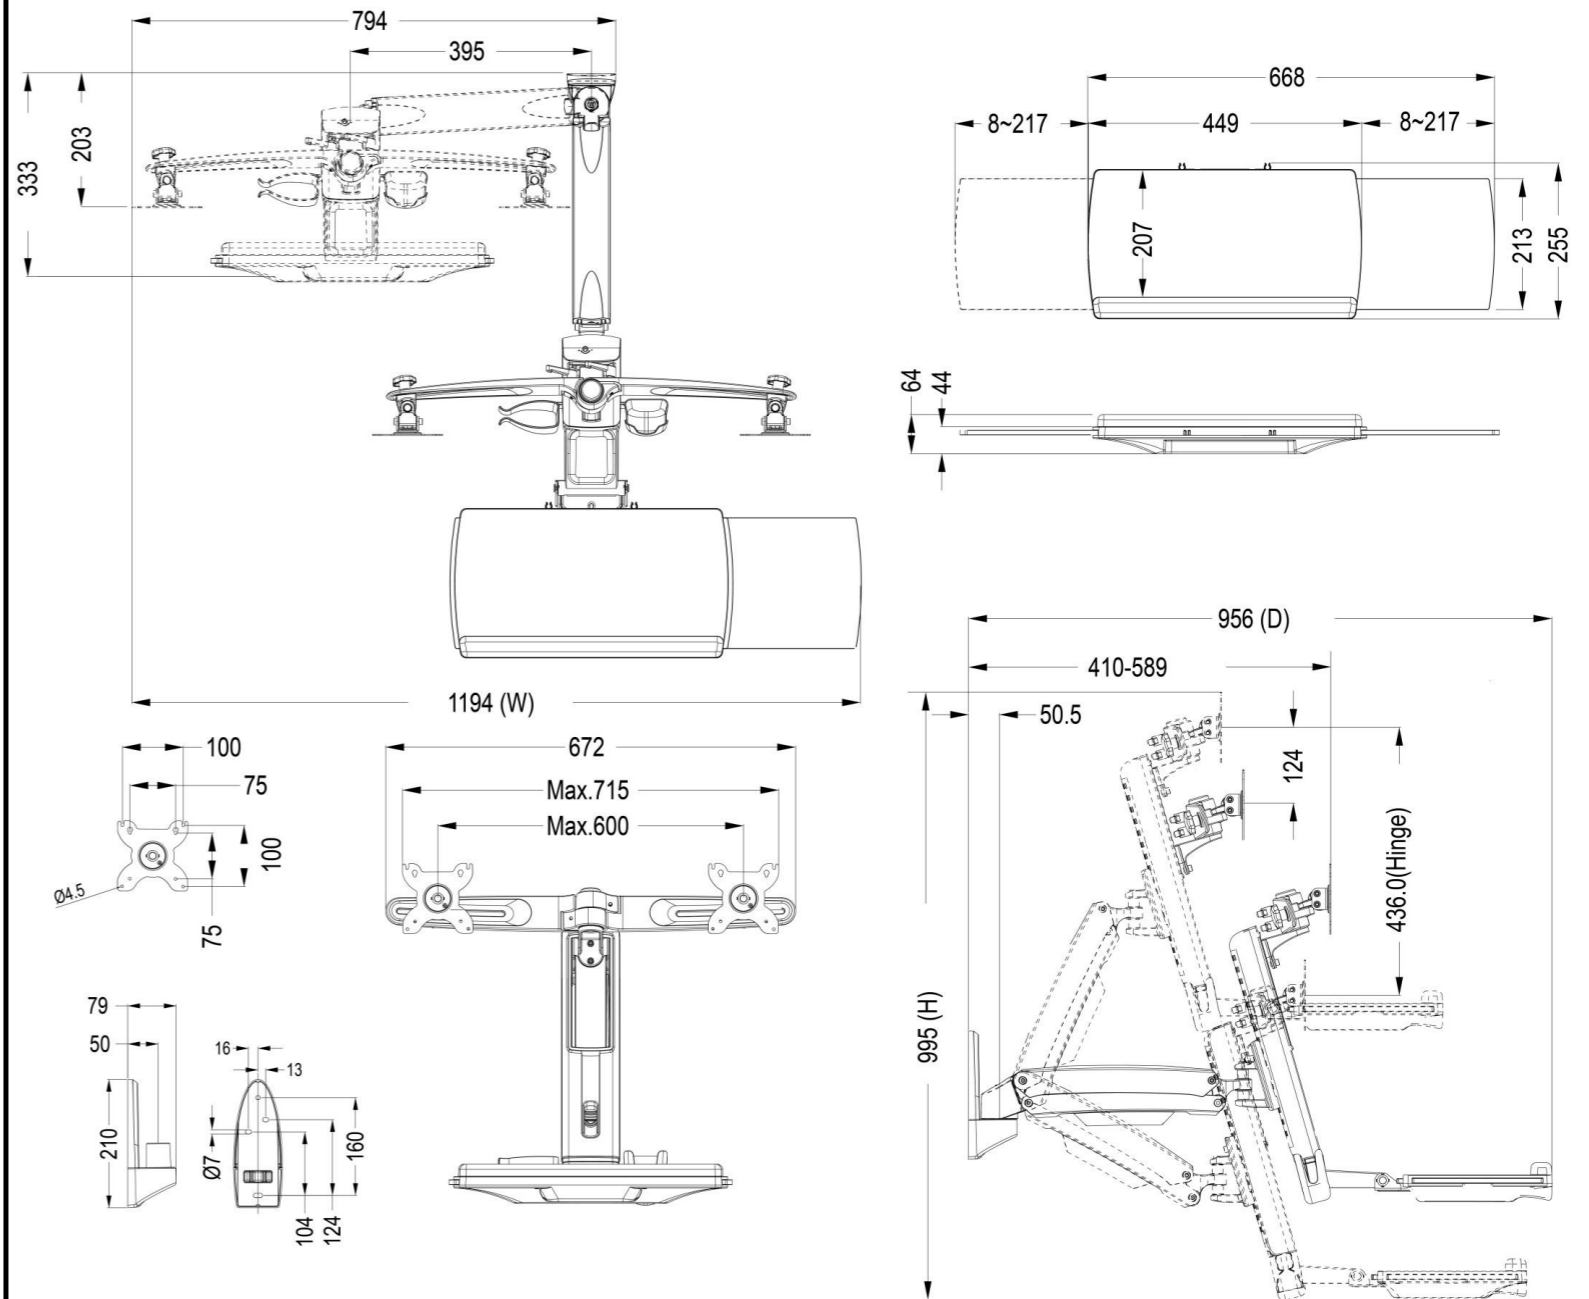

# TOPSKYS

www.topskys.com

Model Name:ORW12E

完整的系统		
净重	TBD	
尺寸(W*H*D)	1194 x 995 x 956 mm( 47" x 39.17" x 37.64")	
螺丝类型	M4	
材质	锌铝合金/塑胶/钢	
显示系统		
铰链模块	左右旋转	+/-90°
	上下倾斜	0~30°
	倾斜(键盘)	0 ~ 90°
	旋转	360°
	用户转矩调整	可用
显示支持	安装孔位	100x100 / 75x75 mm
	显示器类型	双显示器
	面板尺寸支持	≤24"
	支持重量(手臂)	2~8kg(4.4~17.6lbs)
	支持重量(键盘)	2.5kg(5.5lbs)
高度调整	高度调节范围 (显示) / (手臂)	124mm(4.88") / 436mm(17.27")
	张力转力调整	Yes
	倾斜(ARM)	- 30° ~ + 65°
最大工作空间	449 x 207 mm ( 17.68" X 8.15" ) for Keyboard Tray	
延伸臂提供	1	
电缆管理	Yes	

Screen	VESA	Tilt	Rotate	Swivel	Cable Management	Height Adjust	Torque Adjust
≤ 24"	100x100 75x75 (mm)	+30° 0°	360°	±90° ±90°		124mm	