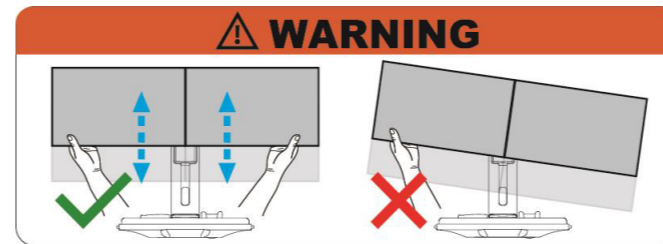

# TOPSKYS

www.topskys.com

Model Name:ORW12E

完整的系统		
净重	TBD	
尺寸(W*H*D)	1194 x 995 x 956 mm( 47" x 39.17" x 37.64")	
螺丝类型	M4	
材质	锌铝合金/塑胶/钢	
显示系统		
铰链模块	左右旋转	+/-90°
	上下倾斜	0~30°
	倾斜(键盘)	0 ~ 90°
	旋转	360°
	用户转矩调整	可用
显示支持	安装孔位	100x100 / 75x75 mm
	显示器类型	双显示器
	面板尺寸支持	≤24"
	支持重量(手臂)	2~8kg(4.4~17.6lbs)
	支持重量(键盘)	2.5kg(5.5lbs)
高度调整	高度调节范围 (显示) / (手臂)	124mm(4.88") / 436mm(17.27")
	张力转力调整	Yes
	倾斜(ARM)	- 30° ~ + 65°
最大工作空间	449 x 207 mm ( 17.68" X 8.15" ) for Keyboard Tray	
延伸臂提供	1	
电缆管理	Yes	

Screen	VESA	Tilt	Rotate	Swivel	Cable Management	Height Adjust	Torque Adjust
≤ 24"	100x100 75x75 (mm)	+30° 0°	360°	±90° ±90°		124mm	