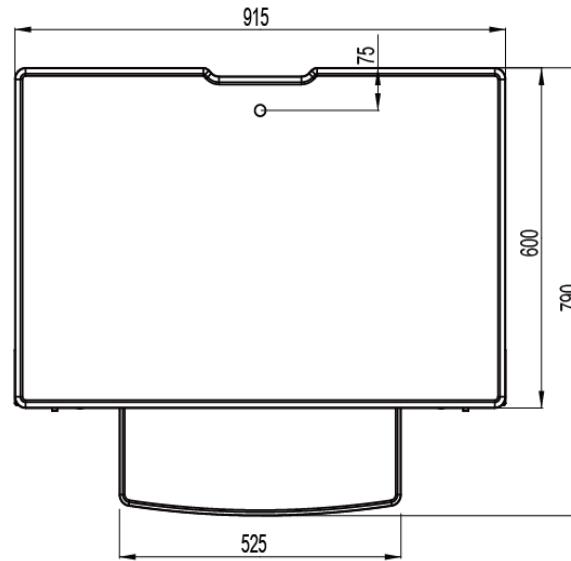

TOPSKYS

www.topskys.com

Model Name:WED91B

完整规格

净重	24.32kg(53.62lbs)
产品尺寸(长*宽*高)	915 x 790 x 485 mm (36.02" x 23.90" x 19.09")
产品材料	钢铁/塑胶/木材
工作区	
支持重量	2kg(4.4lbs) ~15kg (33.07lbs)
高度调整 (范围)	115mm ~ 485 mm (4.53" ~ 19.09")
高度调整	370mm (14.57")
桌面尺寸	915 x 600mm (36.02" x 23.62")
键盘托盘尺寸	525 x 240mm (20.66" x 9.44")