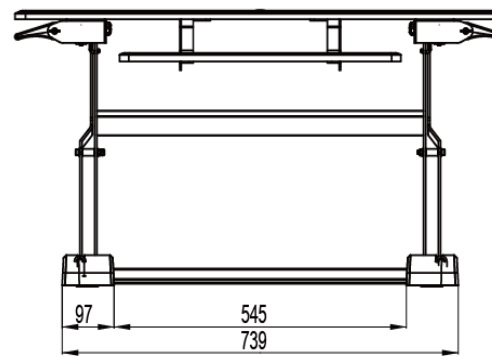

TOPSKYS

www.topskys.com

Model Name:WED91B

完整规格

净重	24.32kg(53.62lbs)
产品尺寸(长*宽*高)	915 x 790 x 485 mm (36.02" x 23.90" x 19.09")
产品材料	钢铁/塑胶/木材
工作区	
支持重量	2kg(4.4lbs) ~15kg (33.07lbs)
高度调整 (范围)	115mm ~ 485 mm (4.53" ~ 19.09")
高度调整	370mm (14.57")
桌面尺寸	915 x 600mm (36.02" x 23.62")
键盘托盘尺寸	525 x 240mm (20.66" x 9.44")