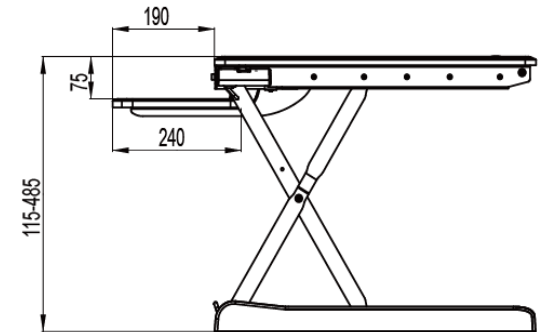

TOPSKYS

www.topskys.com

Model Name:WED91B

完整规格

净重	24.32kg(53.62lbs)
产品尺寸(长*宽*高)	915 x 790 x 485 mm (36.02" x 23.90" x 19.09")
产品材料	钢铁/塑胶/木材
工作区	
支持重量	2kg(4.4lbs) ~15kg (33.07lbs)
高度调整 (范围)	115mm ~ 485 mm (4.53" ~ 19.09")
高度调整	370mm (14.57")
桌面尺寸	915 x 600mm (36.02" x 23.62")
键盘托盘尺寸	525 x 240mm (20.66" x 9.44")