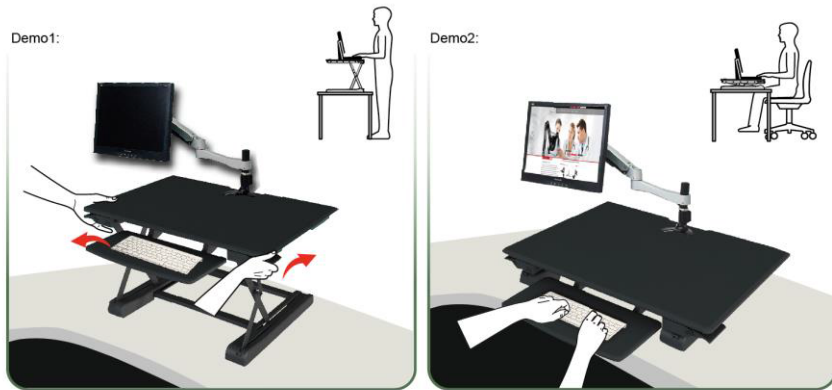

TOPSKYS

www.topskys.com

Model Name:WED91B

完整规格

净重	24.32kg(53.62lbs)
产品尺寸(长*宽*高)	915 x 790 x 485 mm (36.02" x 23.90" x 19.09")
产品材料	钢铁/塑胶/木材
工作区	
支持重量	2kg(4.4lbs) ~15kg (33.07lbs)
高度调整 (范围)	115mm ~ 485 mm (4.53" ~ 19.09")
高度调整	370mm (14.57")
桌面尺寸	915 x 600mm (36.02" x 23.62")
键盘托盘尺寸	525 x 240mm (20.66" x 9.44")