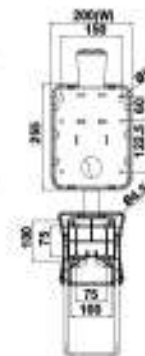

TOPSKYS

www.topskys.com

Model :ALW200

SPECIFICATIONS

材质	Alumimum Alloy / Plastic
尺寸 (W*H*D)	200x1295x1407mm(7.87"x50.98"x55.39)
重量	(TBD)
显示系统	(TBD)
安装标准	100x100 / 75x75mm
倾斜	+20° / -60°
旋转	+/-185°
支持重量 (范围)	2~7Kg(4.4~15.4lbs)
支持平面面板尺寸	15"~24" Suggested
手臂系统	(TBD)
旋转	(+/-90°) / (+/-185°)
倾斜	+25° / -55°
延长臂	2
高度调节范围	671(26.42")
张力调整	Yes
电缆管理	Yes

倾斜

电缆管理

高度调节

转矩调节