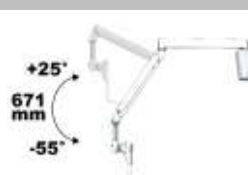

TOPSKYS

www.topskys.com

Model :ALW200

SPECIFICATIONS

材质	Alumimum Alloy / Plastic
尺寸 (W*H*D)	200x1295x1407mm(7.87"x50.98"x55.39)
重量	(TBD)
显示系统	(TBD)
安装标准	100x100 / 75x75mm
倾斜	+20° / -60°
旋转	+/-185°
支持重量 (范围)	2~7Kg(4.4~15.4lbs)
支持平面面板尺寸	15"~24" Suggested
手臂系统	(TBD)
旋转	(+/-90°) / (+/-185°)
倾斜	+25° / -55°
延长臂	2
高度调节范围	671(26.42")
张力调整	Yes
电缆管理	Yes

倾斜

电缆管理

高度调节

转矩调节