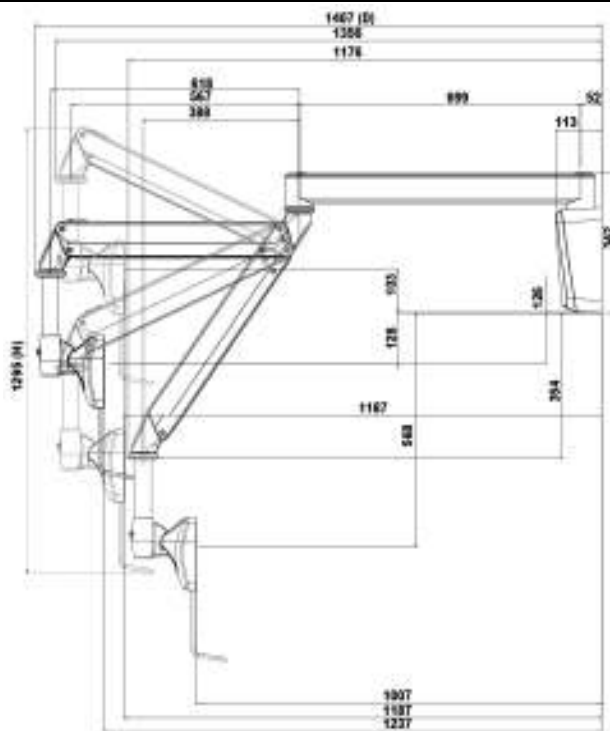

TOPSKYS

www.topskys.com

Model :ALW200

SPECIFICATIONS

材质	Alumimum Alloy / Plastic
尺寸 (W*H*D)	200x1295x1407mm(7.87"x50.98"x55.39)
重量	(TBD)
显示系统	(TBD)
安装标准	100x100 / 75x75mm
倾斜	+20° / -60°
旋转	+/-185°
支持重量 (范围)	2~7Kg(4.4~15.4lbs)
支持平面面板尺寸	15"~24" Suggested
手臂系统	(TBD)
旋转	(+/-90°) / (+/-185°)
倾斜	+25° / -55°
延长臂	2
高度调节范围	671(26.42")
张力调整	Yes
电缆管理	Yes

倾斜

电缆管理

高度调节

转矩调节