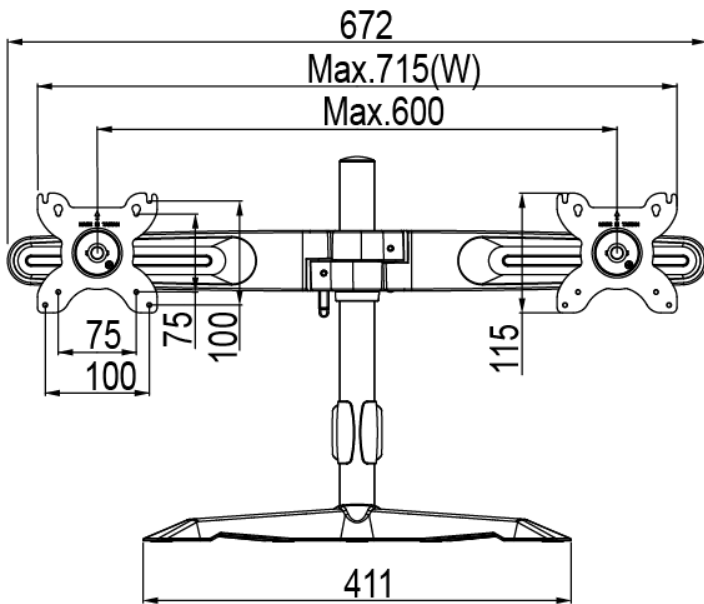

TOPSKYS

www.topskys.com

Model : TS742E

SPECIFICATIONS

安装标准尺寸	100x100 / 75x75 mm
特殊规格	M4
材质	Steel/Aluminum Alloy/Plastic
尺寸	715*401*246mm(28.15"x15.79"x9.69")
重量	2.61 Kg (5.76 lbs)
左右倾斜角度	+/- 15°
上下倾斜角度	+/- 15°
最大承重	6Kg(13.2lbs)
支持尺寸	≦24"
可旋转角度	360°

Tilt

Swivel

Cable Management

Height Adjust

Torque Adjust