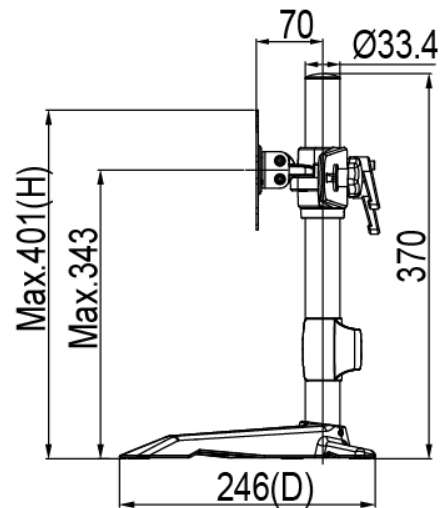

TOPSKYS

www.topskys.com

Model : TS742E

SPECIFICATIONS

安装标准尺寸	100x100 / 75x75 mm
特殊规格	M4
材质	Steel/Aluminum Alloy/Plastic
尺寸	715*401*246mm(28.15"x15.79"x9.69")
重量	2.61 Kg (5.76 lbs)
左右倾斜角度	+/- 15°
上下倾斜角度	+/- 15°
最大承重	6Kg(13.2lbs)
支持尺寸	≦24"
可旋转角度	360°

Tilt

Swivel

Cable Management

Height Adjust

Torque Adjust