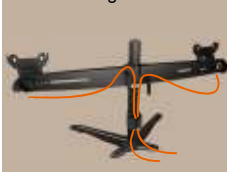

TOPSKYS

www.topskys.com

Model : TS742E

SPECIFICATIONS

安装标准尺寸	100x100 / 75x75 mm
特殊规格	M4
材质	Steel/Aluminum Alloy/Plastic
尺寸	715*401*246mm(28.15"x15.79"x9.69")
重量	2.61 Kg (5.76 lbs)
左右倾斜角度	+/- 15°
上下倾斜角度	+/- 15°
最大承重	6Kg(13.2lbs)
支持尺寸	≦24"
可旋转角度	360°

Tilt

Swivel

Cable Management

Height Adjust

Torque Adjust