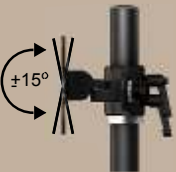

TOPSKYS

www.topskys.com

Model : TS742E

SPECIFICATIONS

安装标准尺寸	100x100 / 75x75 mm
特殊规格	M4
材质	Steel/Aluminum Alloy/Plastic
尺寸	715*401*246mm(28.15"x15.79"x9.69")
重量	2.61 Kg (5.76 lbs)
左右倾斜角度	+/- 15°
上下倾斜角度	+/- 15°
最大承重	6Kg(13.2lbs)
支持尺寸	≦24"
可旋转角度	360°

Tilt

Swivel

Cable Management

Height Adjust

Torque Adjust