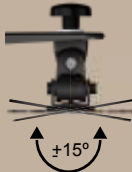

TOPSKYS

www.topskys.com

Model : TS742E

SPECIFICATIONS

安装标准尺寸	100x100 / 75x75 mm
特殊规格	M4
材质	Steel/Aluminum Alloy/Plastic
尺寸	715*401*246mm(28.15"x15.79"x9.69")
重量	2.61 Kg (5.76 lbs)
左右倾斜角度	+/- 15°
上下倾斜角度	+/- 15°
最大承重	6Kg(13.2lbs)
支持尺寸	≦24"
可旋转角度	360°

Tilt

Swivel

Cable Management

Height Adjust

Torque Adjust