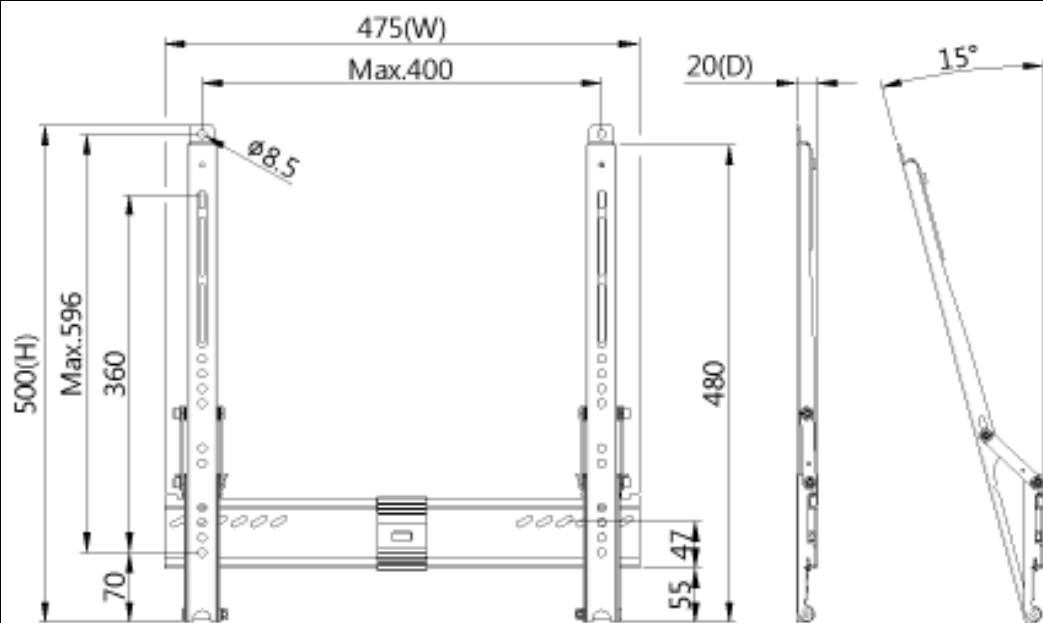

## SPECIFICATIONS

安装标准	400x400 mm
螺丝标准	M4,M5,M6,M8
材质	Steel
尺寸(W*H*D)	475*500*20mm(18.70"x19.69"x0.79")
重量(Net)	1.90 kg (4.19lbs)
倾斜	0 ~ -15° (Free Angle)
最大承重	35kg(77.2lbs)
屏幕尺寸	26"~65"
离墙最小距离	20mm (0.79")
安全锁	Yes

**Torque Adjust**

**Tilt** 15°

**Ultra Slim**

**Uninstall**