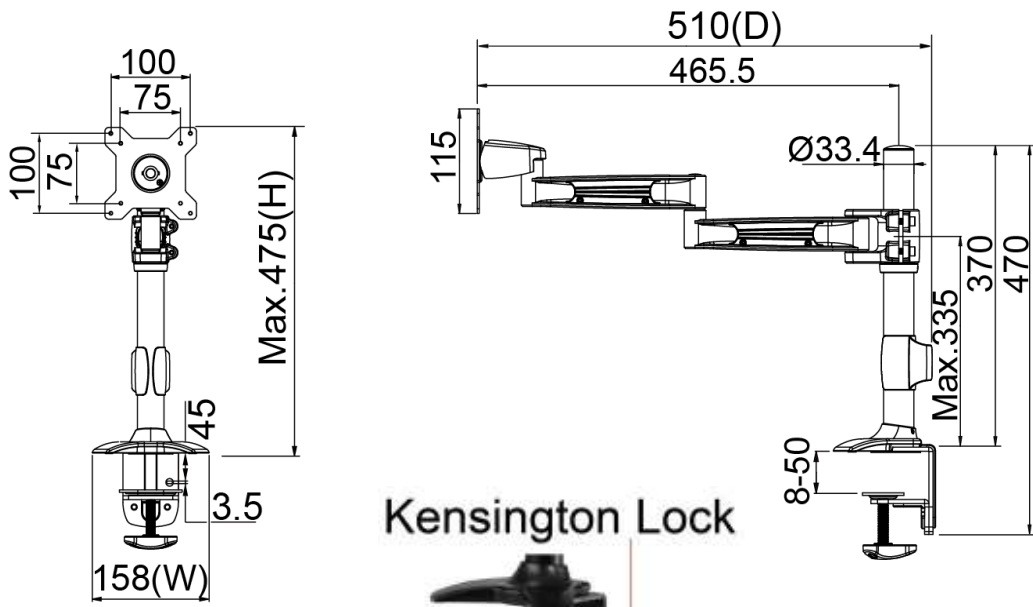

Model : TC210

SPECIFICATIONS

安装标准尺寸	100x100 / 75x75 mm
特殊规格	M4
材质	Steel/Aluminum Alloy/Plastic
尺寸	158*475*510mm(6.22"x18.70"x20.08")
重量	2.65 Kg (5.84lbs)
左右倾斜角度	+/- 90°
上下倾斜角度	+/- 20°
最大承重	6Kg(13.2lbs)
支持尺寸	≦24"
可旋转角度	360°

Kensington Lock