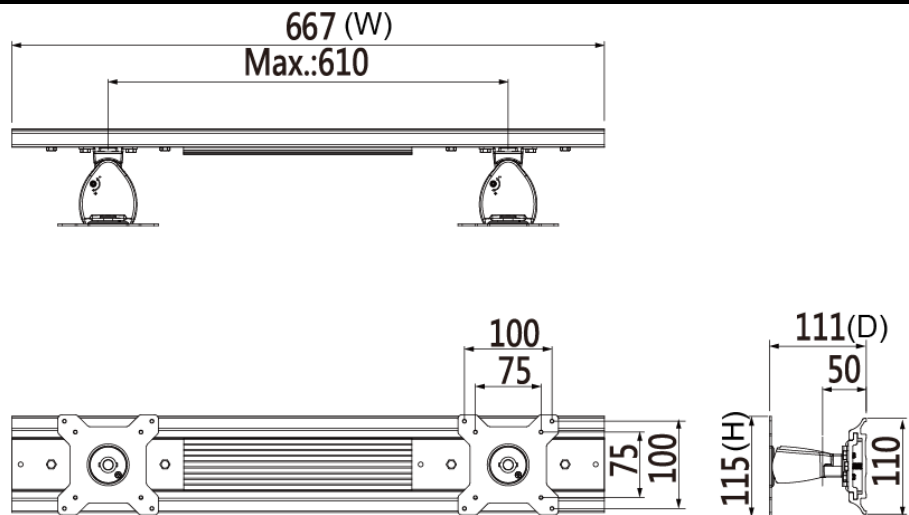

**Model :V6721**

**SPECIFICATIONS**

|        |                                   |
|--------|-----------------------------------|
| 安装标准尺寸 | 100x100 / 75x75 mm                |
| 特殊规格   | M4                                |
| 材质     | Aluminum Alloy/Plastic/Steel      |
| 尺寸     | 667*115*111mm(26.26"x4.53"x4.37") |
| 重量     | 3.70 Kg (8.16lbs)                 |
| 左右倾斜角度 | +/-20°                            |
| 上下倾斜角度 | +/-20°                            |
| 最大承重   | 12Kg(26.5lbs)                     |
| 支持尺寸   | ≤24"                              |
| 离墙最大距离 | 111mm (4.37")                     |
| 可旋转角度  | 360°                              |

**V6721 = CHA67 x1 + ARA11 x2**