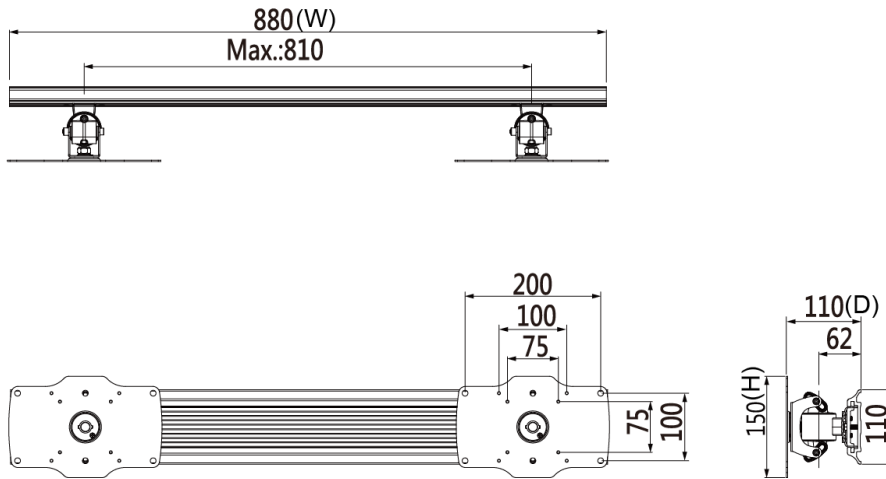

TOPSKYS
www.topskys.com

Model :V8822

SPECIFICATIONS

安装标准尺寸	200x100 / 100x100 / 75x75 mm
特殊规格	M4,M5,M6,M8
材质	Aluminum Alloy/Plastic/Steel
尺寸	880*150*110mm(34.65"x5.91"x4.33")
重量	5.14 Kg (11.33lbs)
左右倾斜角度	+/-20°
上下倾斜角度	+/-15°
最大承重	15Kg(33.1lbs)
支持尺寸	24"~32"
离墙最大距离	110mm (4.33")
可旋转角度	360°

V8822 = CHA88 x1 + ARA21 x2